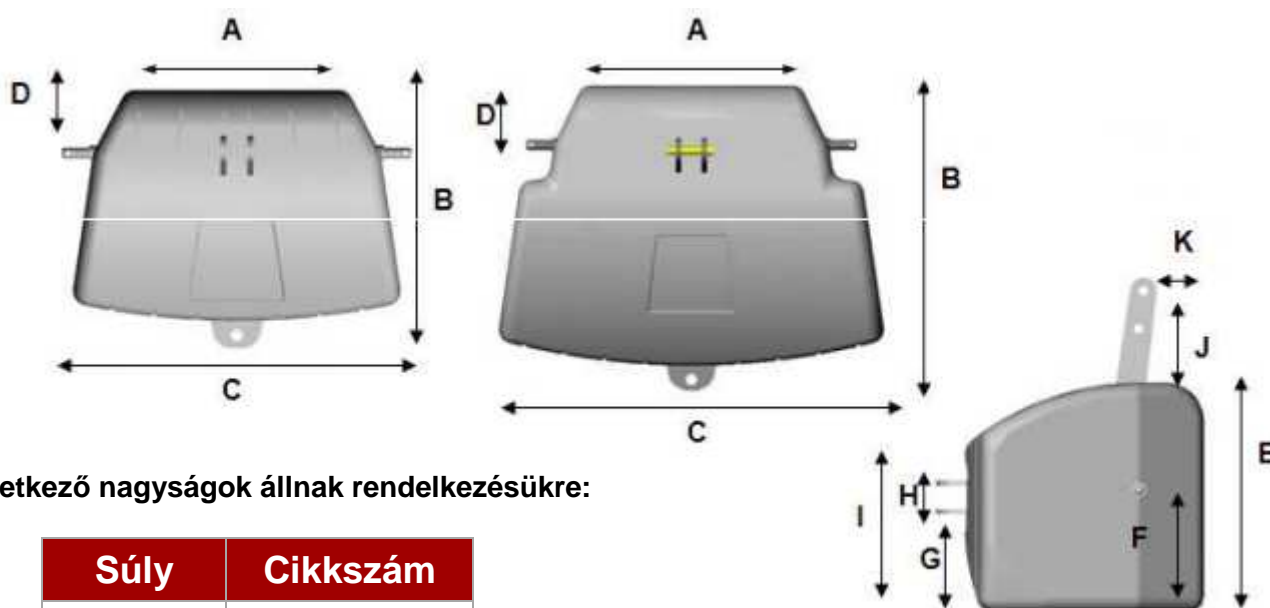

STANDARD BBP NG FRONTSÚLY ÚJ GENERÁCIÓJA

- Kompakt
- Tartós
- Magas felületi minőség
- Nagyon jó ár-teljesítmény arány

Modell	A mm	B mm	C mm	D mm	E mm	F mm	G mm	H mm	I mm	J mm	K mm
BBP NG 400 kg	600	530	880	100	470	270	200	90	360	245	130
BBP NG 650 kg	560	600	870	110	600	320	265	90	460	245	130
BBP NG 900 kg	560	750	1000	110	640	335	270	90	460	275	135
BBP NG 1100 kg	600	800	1100	110	680	350	300	90	470	275	135
BBP NG 1500 kg	600	970	1180	110	750	390	330	90	530	275	135

Következő nagyságok állnak rendelkezésükre:

Súly	Cikkszám
400 kg	BBP400NG
650 kg	BBP650NG
900 kg	BBP900NG
1100 kg	BBP1100NG
1500 kg	BBP1500NG

[Az árakat kérjük nézzék meg online.](#)

Felhívjuk figyelmüket, hogy a súlyok ára nem tartalmazza a szállítási költséget.