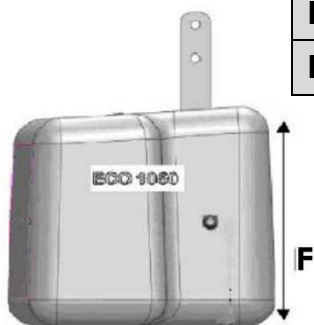

## ECO BETON FRONTSÚLY

- Modern tervezés
- Alacsony teljes magasság
- Tartós
- Magas felületi minőség
- Nagyon jó ár-teljesítmény arány

Modell	F
ECO 750 kg	615 mm
ECO 1050 kg	655 mm
ECO 1450 kg	695 mm

Modell	F
BBP 800 kg	850 mm
BBP 1000 kg	850 mm
BBP 1500 kg	800 mm

Következő nagyságok állnak rendelkezésükre:

Súly	Cikkszám
750 kg	ECO750
1050 kg	ECO1050
1450 kg	ECO1450

A termékcsalád legnagyobb előnye a lényegesen alacsonyabb teljes magasság a hagyományos BBP súlyokkal szemben.