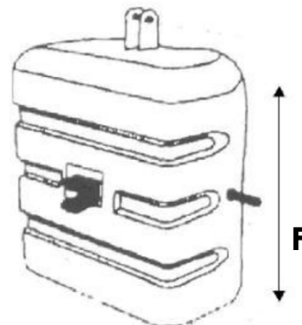

## ECO BETON FRONTSÚLY

- Modern tervezés
- Alacsony teljes magasság
- Tartós
- Magas felületi minőség
- Nagyon jó ár-teljesítmény arány

Modell	F
ECO 750 kg	615 mm
ECO 1050 kg	655 mm
ECO 1450 kg	695 mm

Modell	F
BBP 800 kg	850 mm
BBP 1000 kg	850 mm
BBP 1500 kg	800 mm

Következő nagyságok állnak rendelkezésükre:

Súly	Cikkszám
750 kg	ECO750
1050 kg	ECO1050
1450 kg	ECO1450

A termékcsalád legnagyobb előnye a lényegesen alacsonyabb teljes magasság a hagyományos BBP súlyokkal szemben.