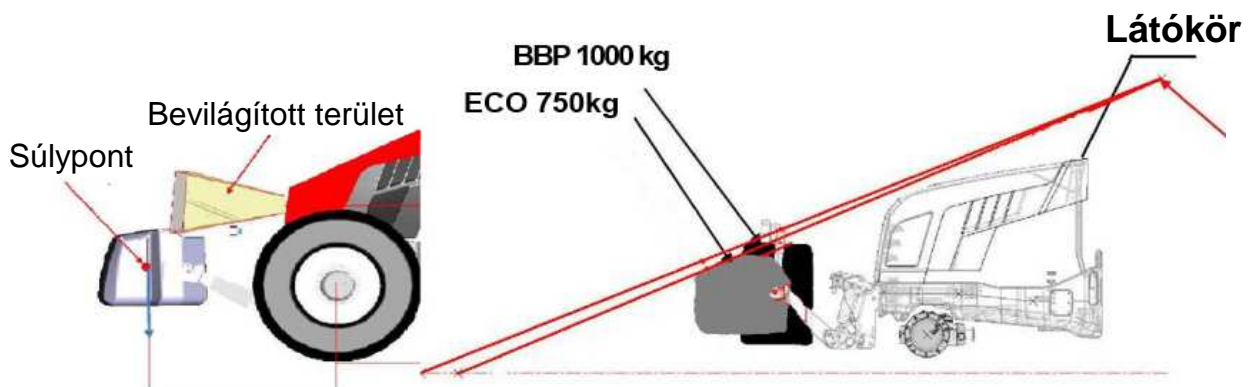

## ECO BETON FRONTSÚLY

- Modern tervezés
- Alacsony teljes magasság
- Tartós
- Magas felületi minőség
- Nagyon jó ár-teljesítmény arány

Modell	F
ECO 750 kg	615 mm
ECO 1050 kg	655 mm
ECO 1450 kg	695 mm

Modell	F
BBP 800 kg	850 mm
BBP 1000 kg	850 mm
BBP 1500 kg	800 mm

Következő nagyságok állnak rendelkezésükre:

Súly	Cikkszám
750 kg	ECO750
1050 kg	ECO1050
1450 kg	ECO1450

A termékcsalád legnagyobb előnye a lényegesen alacsonyabb teljes magasság a hagyományos BBP súlyokkal szemben.