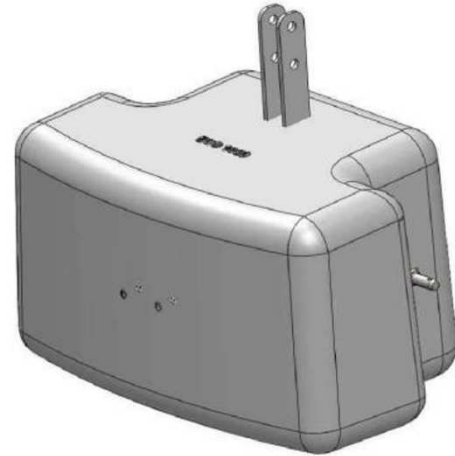

## ECO BETON FRONTSÚLY

- Modern tervezés
- Alacsony teljes magasság
- Tartós
- Magas felületi minőség
- Nagyon jó ár-teljesítmény arány

Modell	F
ECO 750 kg	615 mm
ECO 1050 kg	655 mm
ECO 1450 kg	695 mm

Modell	F
BBP 800 kg	850 mm
BBP 1000 kg	850 mm
BBP 1500 kg	800 mm

Következő nagyságok állnak rendelkezésükre:

Súly	Cikkszám
750 kg	ECO750
1050 kg	ECO1050
1450 kg	ECO1450

A termékcsalád legnagyobb előnye a lényegesen alacsonyabb teljes magasság a hagyományos BBP súlyokkal szemben.